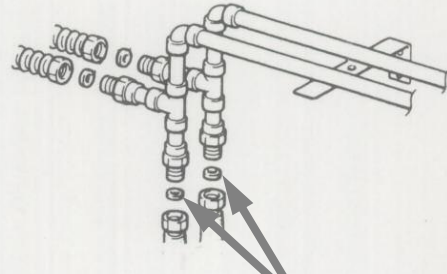

製品: ユニットバスルーム

使用部位
(止水用)

品名: 銅フレキ管パッキン

使用部位
(止水用)

品名: 給水給湯配管パッキン

使用部位
(排水管の耐火被覆材)

品名: 耐火パイプ