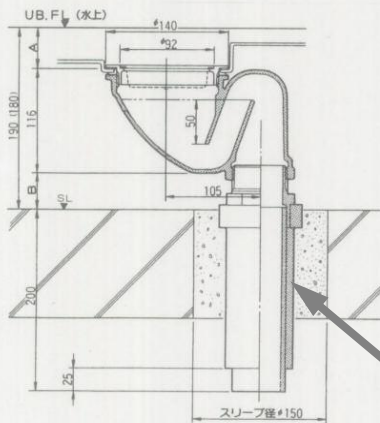

製品: ユニットバスルーム

使用部位
(止水用)

品名: 銅フレキ管パッキン

使用部位
(止水用)

品名: 給水給湯配管パッキン

使用部位
(排水管の耐火被覆材)

品名: 耐火パイプ