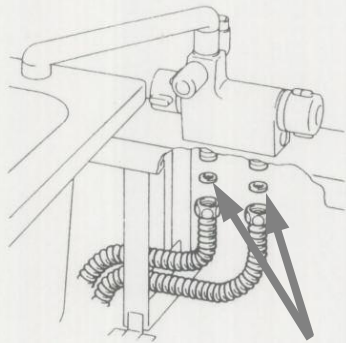

製品: ユニットバスルーム

使用部位
(止水用)

品名: 銅フレキ管パッキン

使用部位
(止水用)

品名: 給水給湯配管パッキン

使用部位
(排水管の耐火被覆材)

品名: 耐火パイプ